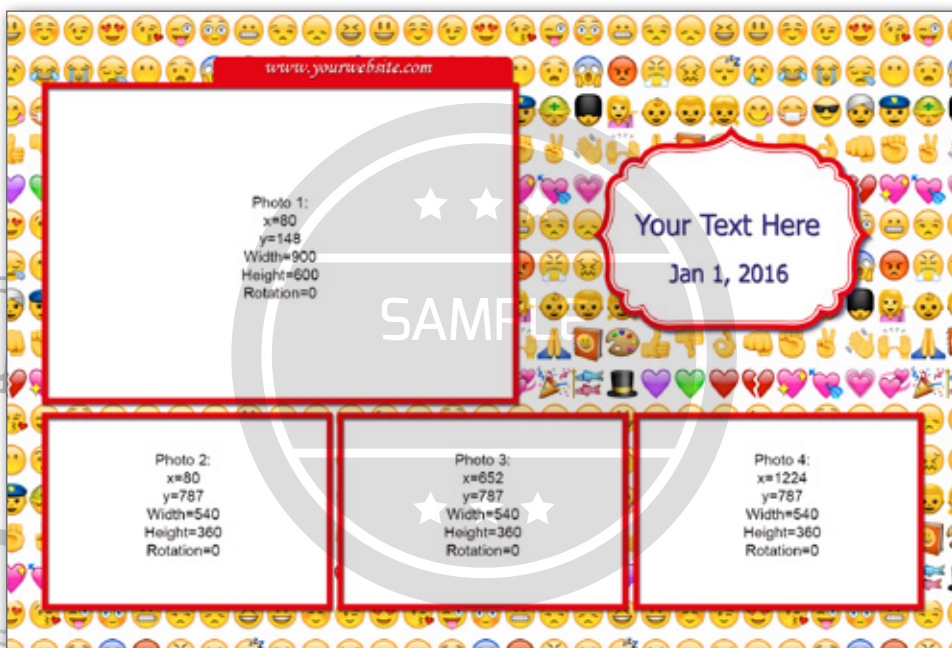

Emoticons

Party Template

3 Layouts
1240/1844 px

Color Range