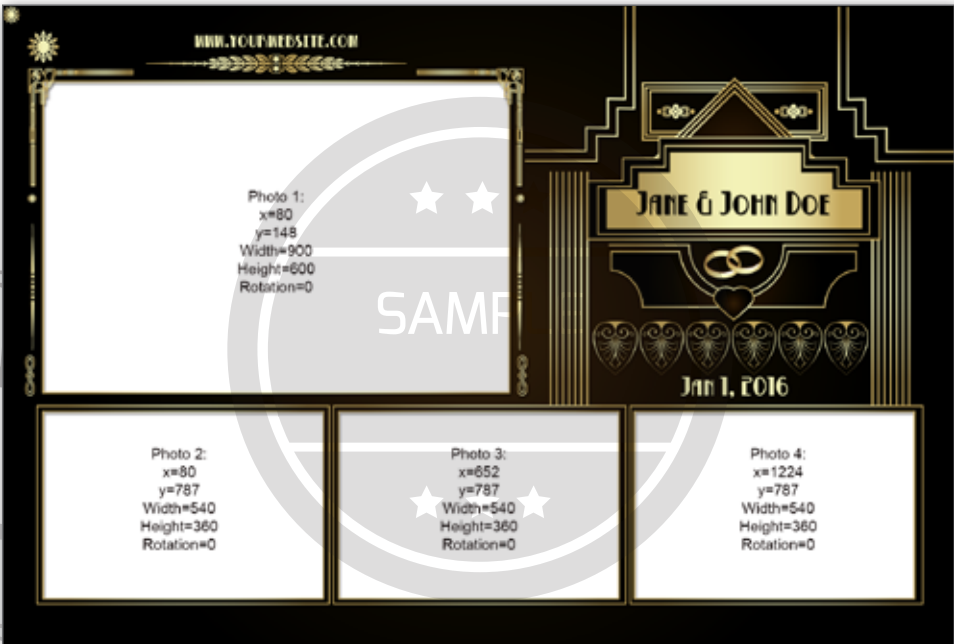

# Nautical Party Template

3 Layouts  
1240/1844 px

Color Range

*Gatsby Wedding Party Template*

3 Layouts  
1240/1844 px

Color Range